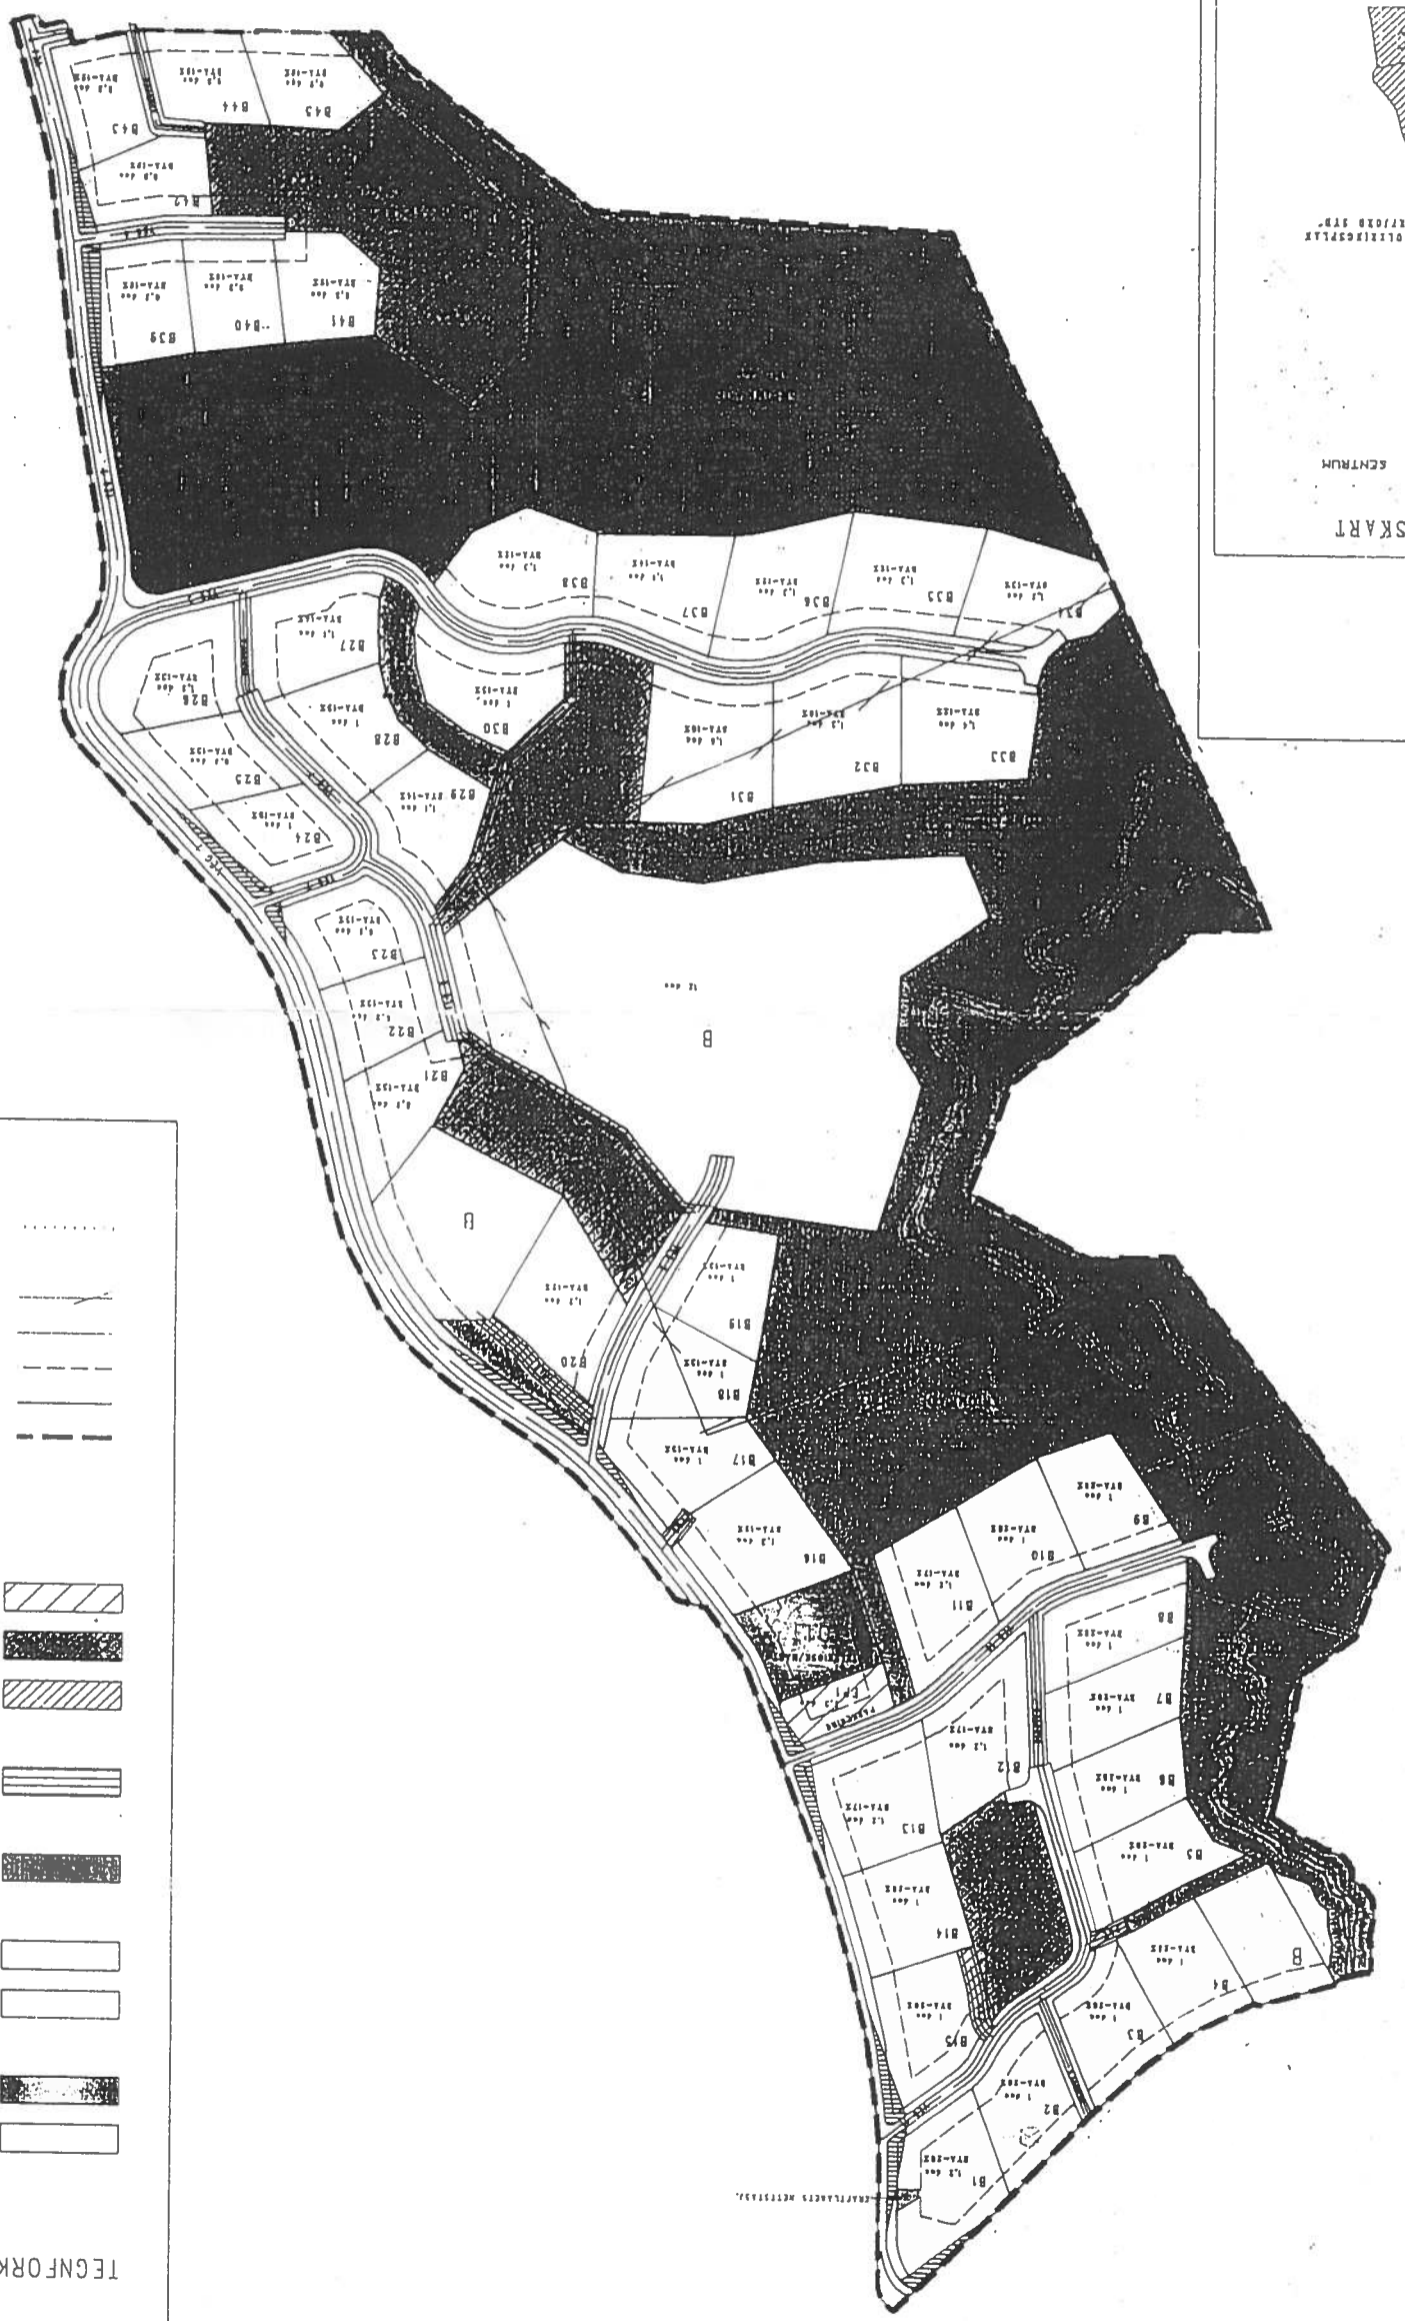

Kvæangen kommune  
REGULERINGSPLAN "BURRFJORD SYD"

TEGNORKLARING:

PBL. PGF. 25. REGULERINGSPORMÅL

- Bolig
- Offentlig bygning
- TRAFIKKOMRÅDER:
- Kjøreveg
- Gangveg
- FROMRÅDER:
- Turveg, friområder
- SPECIALOMRÅDE:
- Frisiktsone (som kombinerte formål)
- FELLESOMRÅDER:
- Felles okjørsel
- Felles lekeplass
- Felles parkering
- STREKSYMBOLER MV.
- Planens begrensning
- Grense for reguleringsformål
- Byggegrense mot veg
- Tomtegrense
- Eksist. eiendoms grense som oppheves
- Sentrlinje regul. veg
- Gangsti

Planen er utarbeidd i digital form med pARC/INFO av:  
SAM-RÅD  
9868 LYNSEIDET